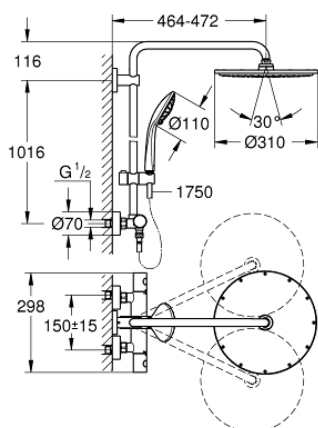

26 075 GL0 EUPHORIA SYSTEM SISTEM DE DUȘ CU BATERIE CU TERMOSTAT CU MONTARE PE PERETE

DESCRIEREA PRODUSULUI

- compus din:
- braț de duș 450 mm orizontal rotativ
- termostat aparent cu funcție Aquadimmer
- permite selectarea între:
- duș fix metalic Rainshower Cosmopolitan 310 (27 477 000)
- pulverizare de tip: Rain
- cu racord cu bilă
- unghi de rotație de $\pm 15^\circ$
- pară de duș Euphoria 110 Massage (27 221 000)
- ajustabil în înălțime cu element culisant
- furtun de duș Silverflex 1.750 mm (28 388 000)
- **GROHE TurboStat** cartuș compact cu termoelement din ceară
- GROHE SafeStop - oprire de siguranță la 38°C
- limitare opțională de temperatură la 43°C **GROHE SafeStop Plus** inclusă
- pulverizare perfectă cu tehnologia **GROHE DreamSpray**
- finisaj **GROHE StarLight**
- **Inner WaterGuide** pentru o durabilitate crescută în utilizare
- sistem anti-calcar **SpeedClean**
- funcția **Twistfree** pentru prevenirea răsucirii furtunului
- mânere metalice cu formă ergonomică **GROHE MetalGrip**
- compatibil cu boilere de la 18 kW/h
- debit minim 7 l/min.
- accesorii opționale: etajeră **GROHE EasyReach** (26 362), comercializată separat